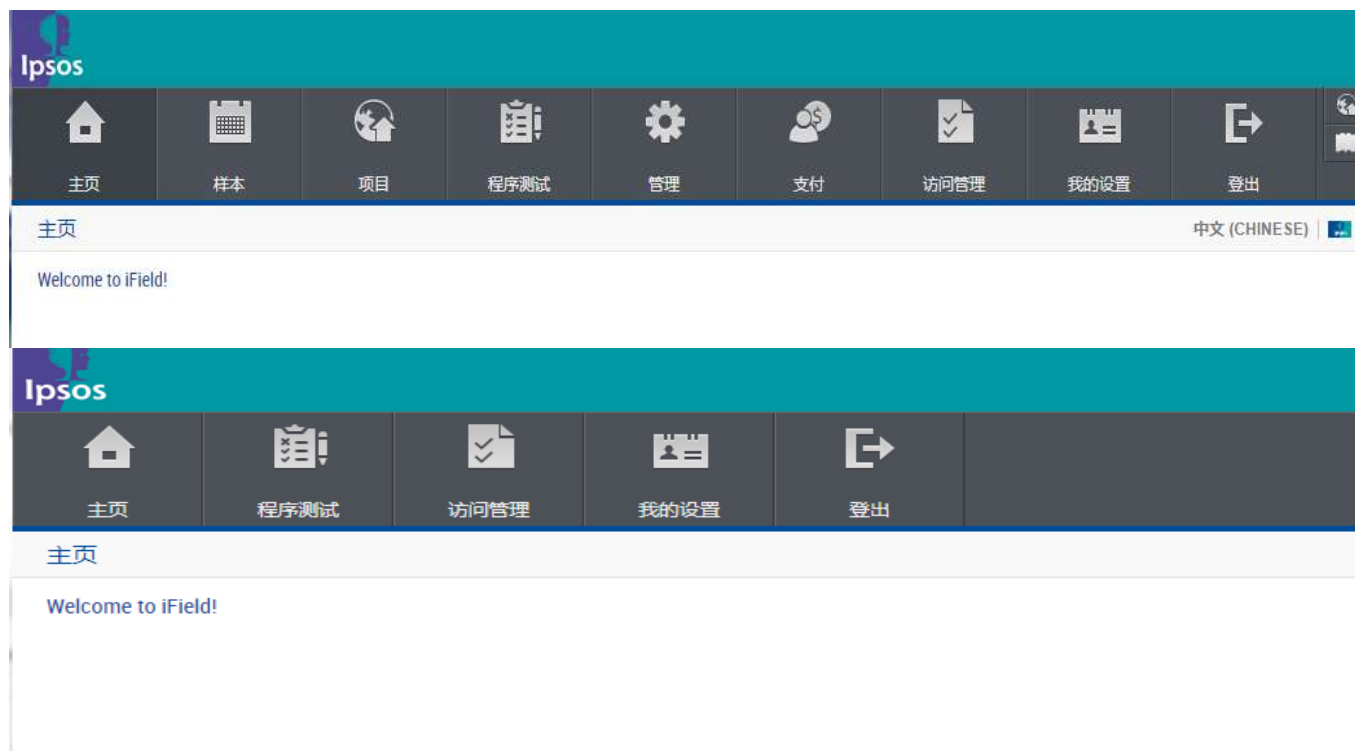

iField数据安全与保密性

登录项目管理平台的用户都需要通过授权，平台功能根据用户权限显示，只有授予权限的用户才可以访问数据，并且代理只能够看到自己执行项目部分的进度，以确保数据的安全性