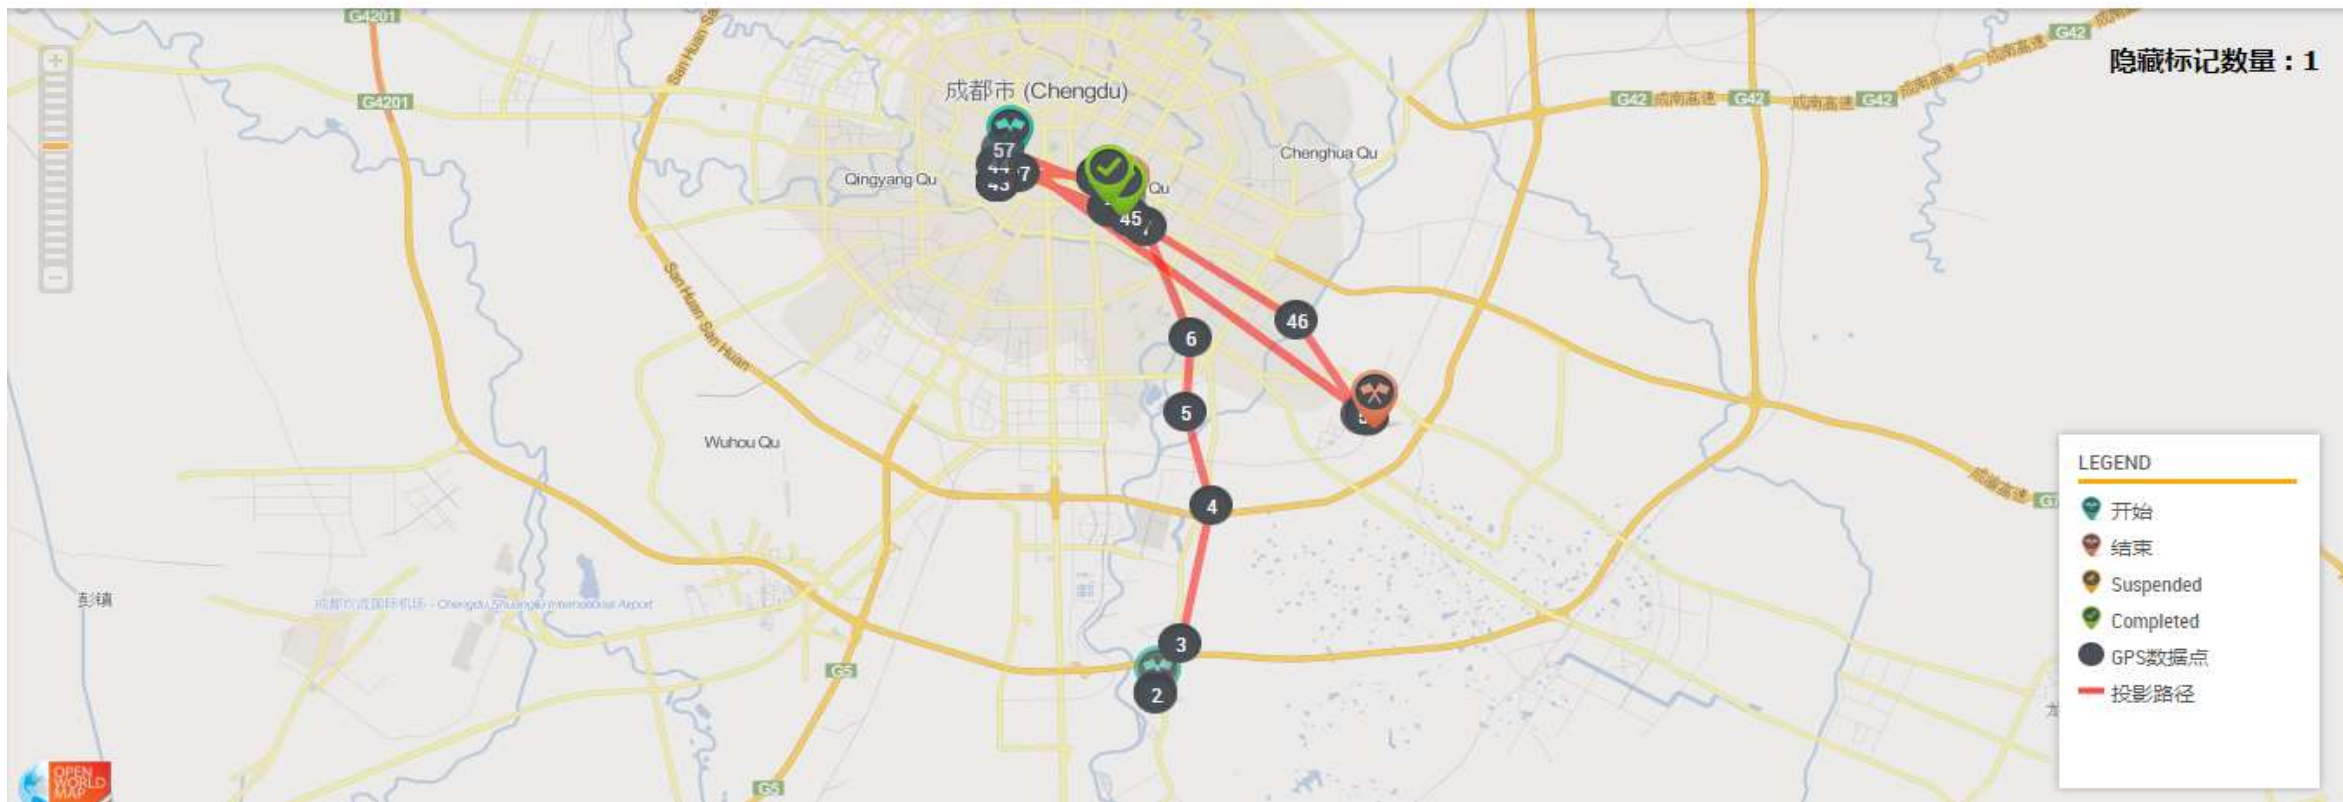

高效的实时监控与即时质检报告

- 实时监控报告，记录每个访问的位置以及访问员的行走路径
- 即时质检报告，针对每个访问进行**自动质检**，QC 经理可以直接在项目管理平台上对系统标记出的访问进行重点复核
 - 提示定位访问缺失
 - 提示距离指定访问地点太远
 - 提示语音录音缺失
 - 提示访问时长太短或太长

实时监控报告-所有完成的访问都有GPS定位数据

INTERVIEW SEQUENCE	访问员	细项
1	IB1015825	718137
2	IB1015825	718138
3	IB1015825	718139
4	IB1015825	718140
5	IB1015825	718141
6	IB1015825	718142
7	IB1015825	718143
8	IB1015825	718144
9	IB1015825	718145
10	IB1015825	718146
11	IB1015825	718147

实时监控报告-记录访问员一天的行走路径

访问员日志

用户 CD04 日期 2019-04-07 查看

GAME CHANGERS

即时质检报告-自动标记出不合格的访问

地区 (城市级别) REGION (TIER)	城市 CITY	城市/执行公司 MGT REG	抽样点	抽样点名	访问员登录	访问员姓名	访问日期	ACTIVE TIME	TOTAL TIME	GPS 缺失	距离 抽样点 太远	问题之间 距离 太远	音频 录音 缺失	LOI 小于一半 平均时长	LOI 大于两倍 平均时长
Tier 1	ShangHai	IS	IS001	上海	IS2018877	蔡 幼华	2019-02-24 12:39:21	52:02	52:04	■					■
Tier 1	ShangHai	IS	IS001	上海	IS2018877	蔡 幼华	2019-02-23 11:45:46	09:44	09:45					■	
Tier 1	ShangHai	IS	IS001	上海	IS2018877	蔡 幼华	2019-02-23 12:22:23	11:16	11:17						
Tier 1	ShangHai	IS	IS001	上海	IS2018877	蔡 幼华	2019-02-23 13:28:33	14:53	23:35						
Tier 1	ShangHai	IS	IS001	上海	IS2018877	蔡 幼华	2019-02-23 14:24:01	21:53	21:56	■					
Tier 1	ShangHai	IS	IS001	上海	IS2018877	蔡 幼华	2019-02-23 14:49:32	12:49	12:51	■					
Tier 1	ShangHai	IS	IS001	上海	IS2018877	蔡 幼华	2019-02-23 15:16:51	19:15	19:17	■					
Tier 1	ShangHai	IS	IS001	上海	IS2018877	蔡 幼华	2019-02-23 15:43:48	17:52	17:54	■					
			IS001	上海	IS2018877	蔡 幼华		23:50	24:44	■					