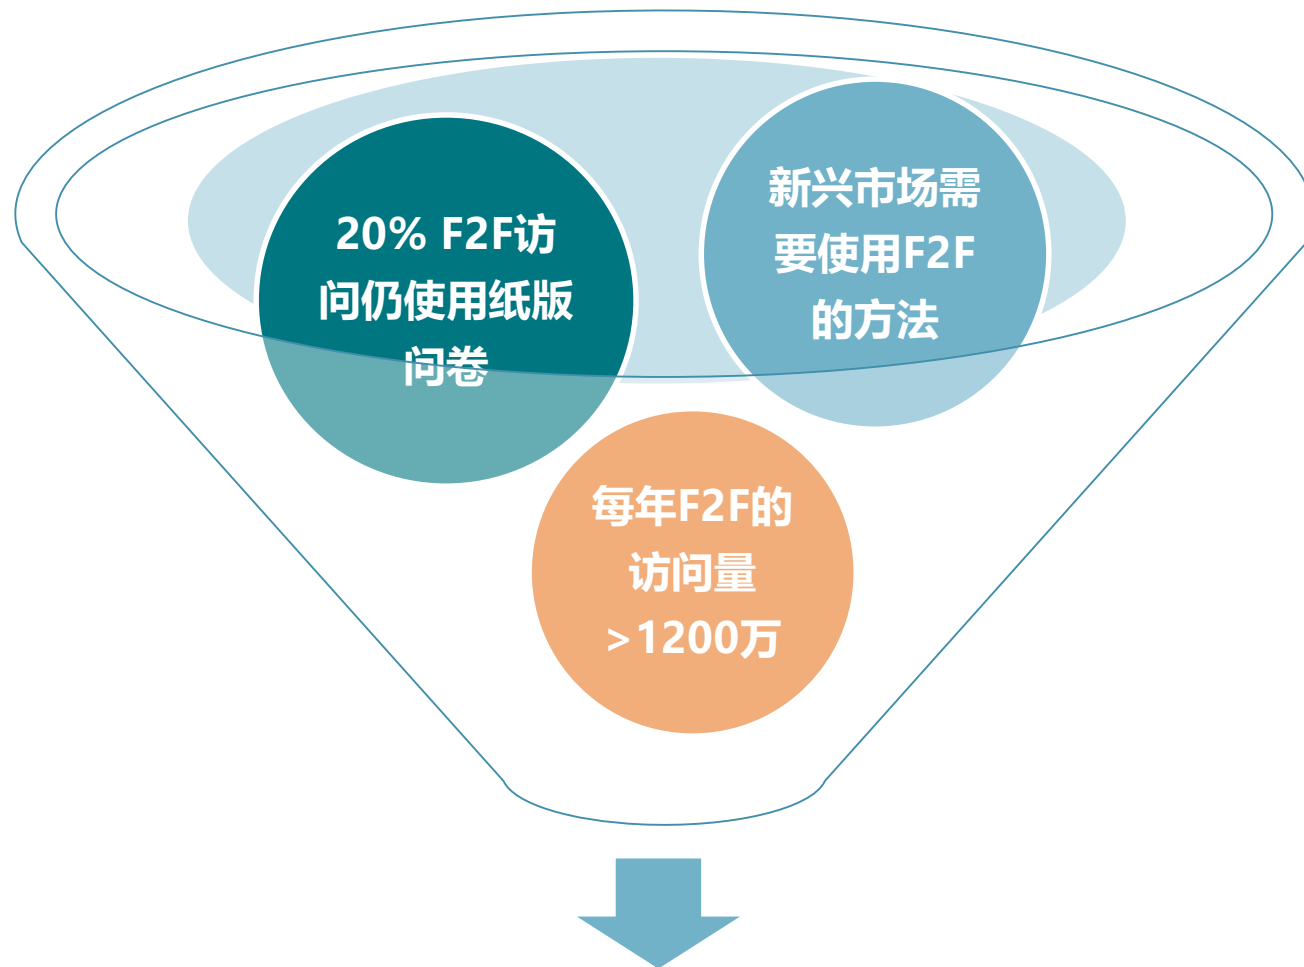

全域数据+技术驱动 构建「数据-洞察-行动」闭环

益普索iField全球使用情况

益普索集团2017年iField上线至今完成的样本量约1000万， 益普索中国约110万。

目录

- 1 益普索Ipsos公司简介
- 2 iField系统架构及功能介绍
- 3 iField app适用设备
- 4 iField培训

益普索全球统一项目管理系统 - iField

iField高效F2F访问管控系统

iField系统架构