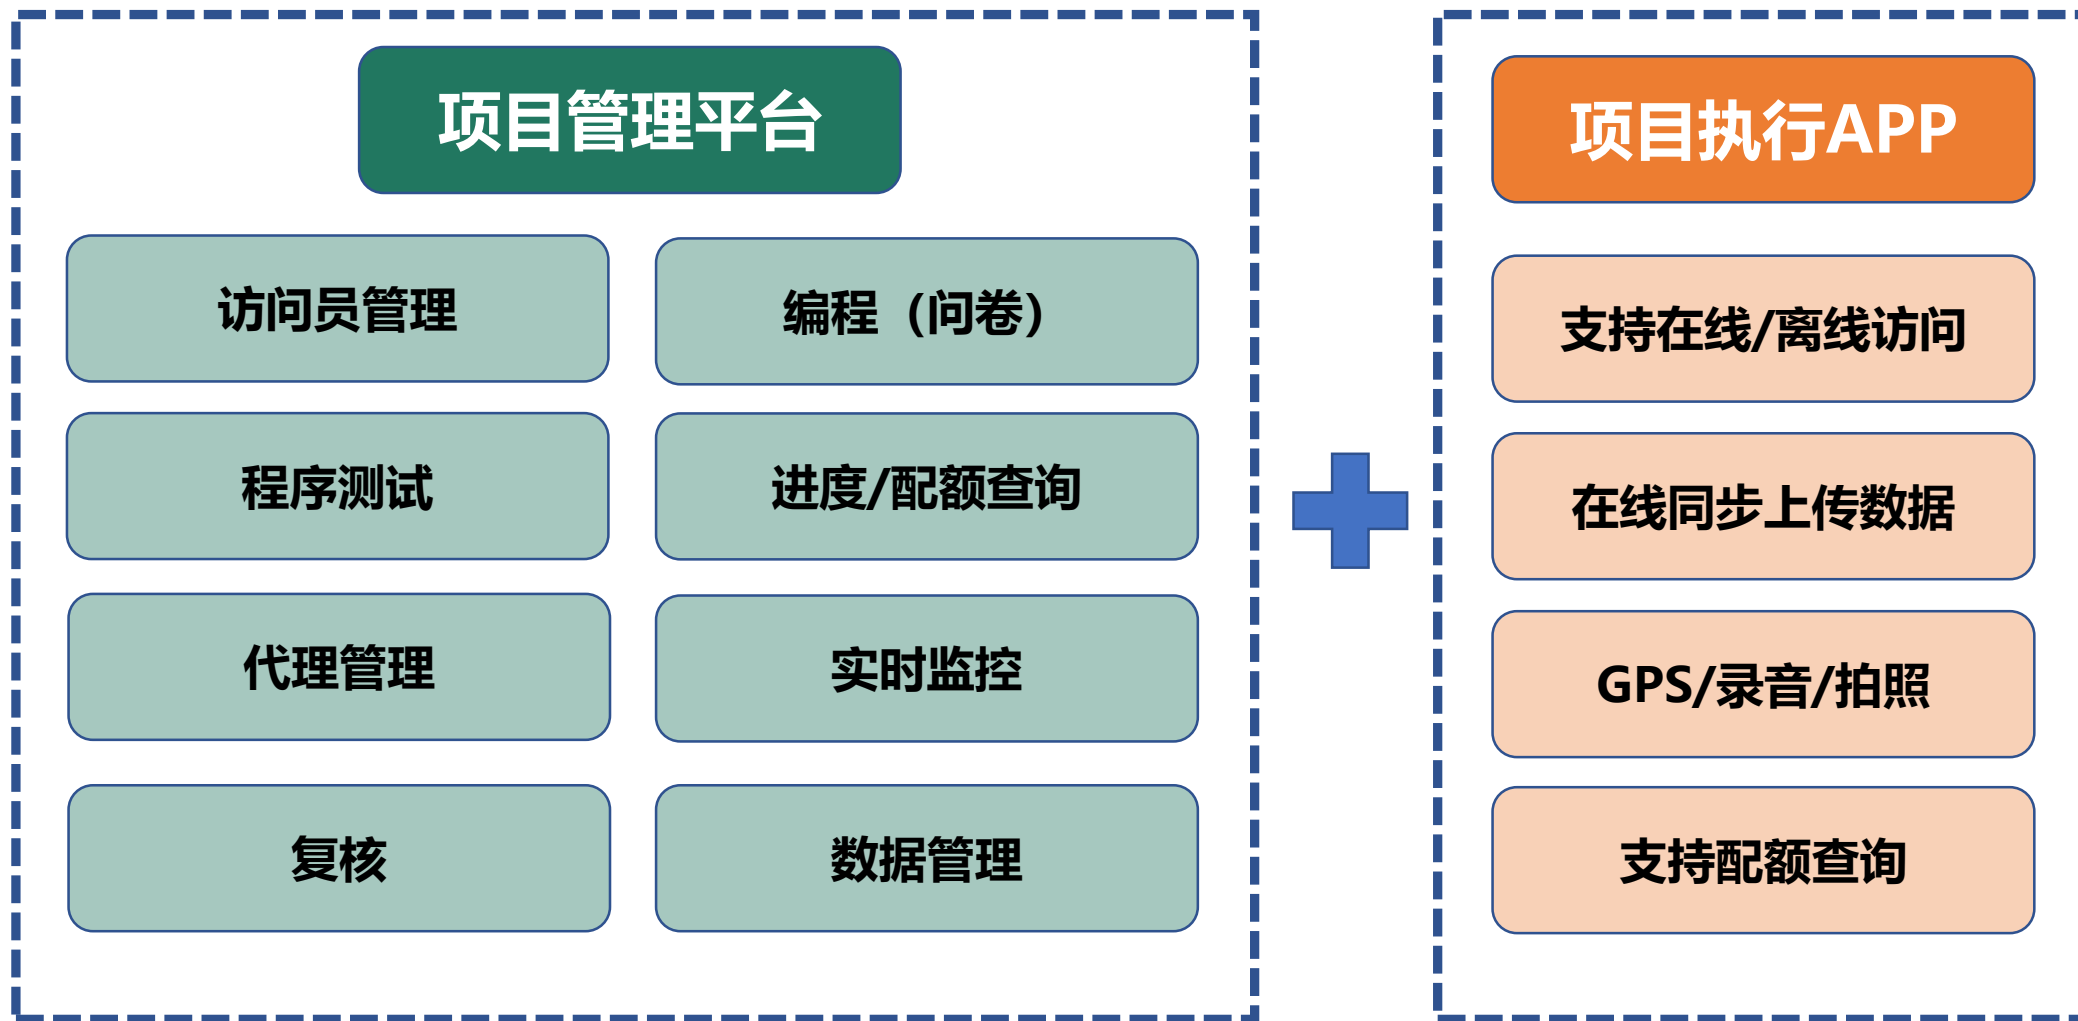

全域数据+技术驱动 构建「数据-洞察-行动」闭环

益普索iField全球使用情况

益普索集团2017年iField上线至今完成的样本量约1000万， 益普索中国约110万。

目录

- 1 益普索Ipsos公司简介
- 2 iField系统架构及功能介绍
- 3 iField app适用设备
- 4 iField培训

益普索全球统一项目管理系统 - iField

iField高效F2F访问管控系统

iField系统架构

iField数据安全与保密性

登录项目管理平台的用户都需要通过授权，平台功能根据用户权限显示，只有授予权限的用户才可以访问数据，并且代理只能够看到自己执行项目部分的进度，以确保数据的安全性

iField全面的访问管控

实现多方位的访问管控能力

- 支持离线访问，访问员只需提前把问卷程序下载到设备
- 随时数据上传，使用3G/4G/WiFi在任何地点都可以上传数据
- 全面的配额报告，项目管理人员/研究/客户都可随时查看
- 详细的进度报告，可以根据访问员或者访问点的完成情况进行查看
- 访问员进度自查，访问员可以在设备上查看配额完成的情况
- 精准的信息捕捉，问卷中每个问题都会有自动GPS定位跟踪和
时间点记录
- 掌握代理的进度，对代理项目执行的情况实现可视化