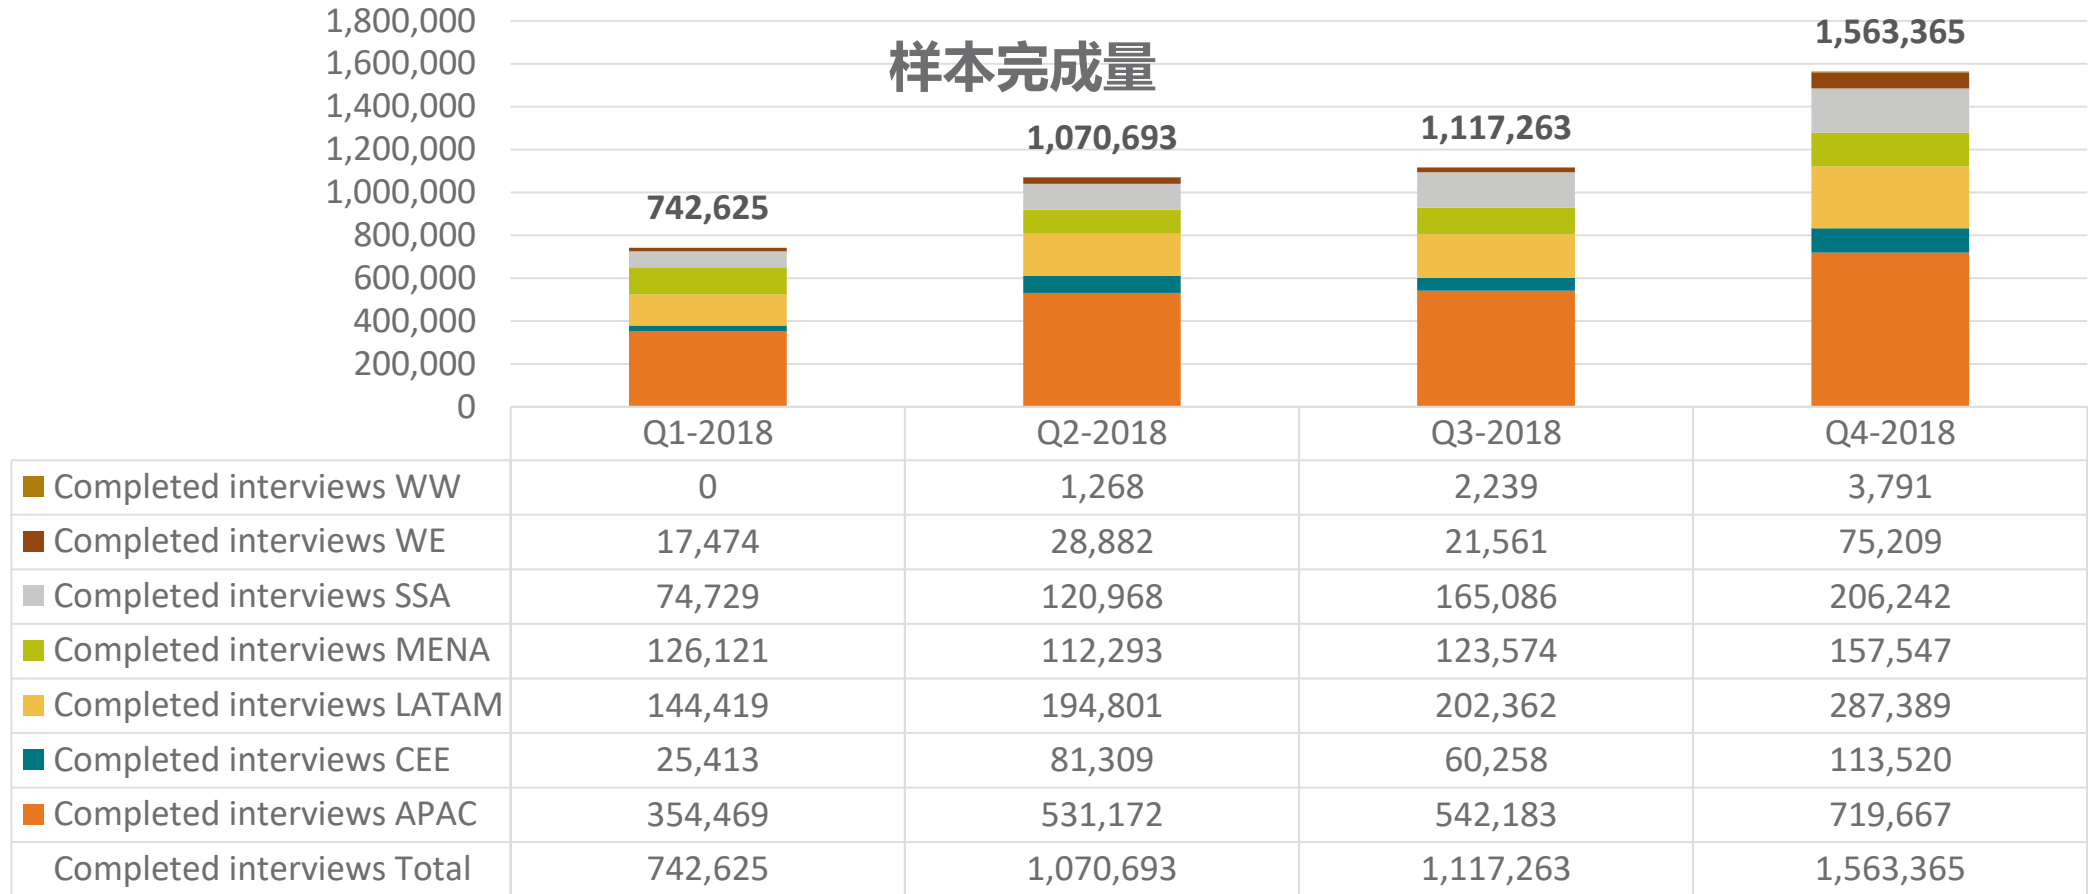

每年开展约50,000,000的访问、
执行100,000多个项目

阿尔巴尼亚
阿尔及利亚
阿根廷
澳大利亚
巴林
比利时
玻利维亚
波斯尼亚
巴西
保加利亚
加拿大
智利
中国
哥伦比亚
哥斯达黎加
克罗地亚
塞浦路斯
捷克共和国
丹麦
多米尼加共和国
厄瓜多尔
埃及
萨尔瓦多
法国
德国
加纳
希腊
危地马拉
中国香港

匈牙利
印度
印度尼西亚
伊拉克
爱尔兰
意大利
象牙海岸
日本
约旦
哈萨克斯坦
肯尼亚
科索沃
科威特
黎巴嫩
马其顿
马来西亚
墨西哥
黑山共和国
摩洛哥
莫桑比克
荷兰
新西兰
尼日利亚
挪威
巴拿马
巴基斯坦
秘鲁
菲律宾
波兰

全域数据+技术驱动 构建「数据-洞察-行动」闭环

益普索iField全球使用情况

益普索集团2017年iField上线至今完成的样本量约1000万， 益普索中国约110万。

目录

- 1 益普索Ipsos公司简介
- 2 iField系统架构及功能介绍
- 3 iField app适用设备
- 4 iField培训

益普索全球统一项目管理系统 - iField

iField高效F2F访问管控系统

iField系统架构