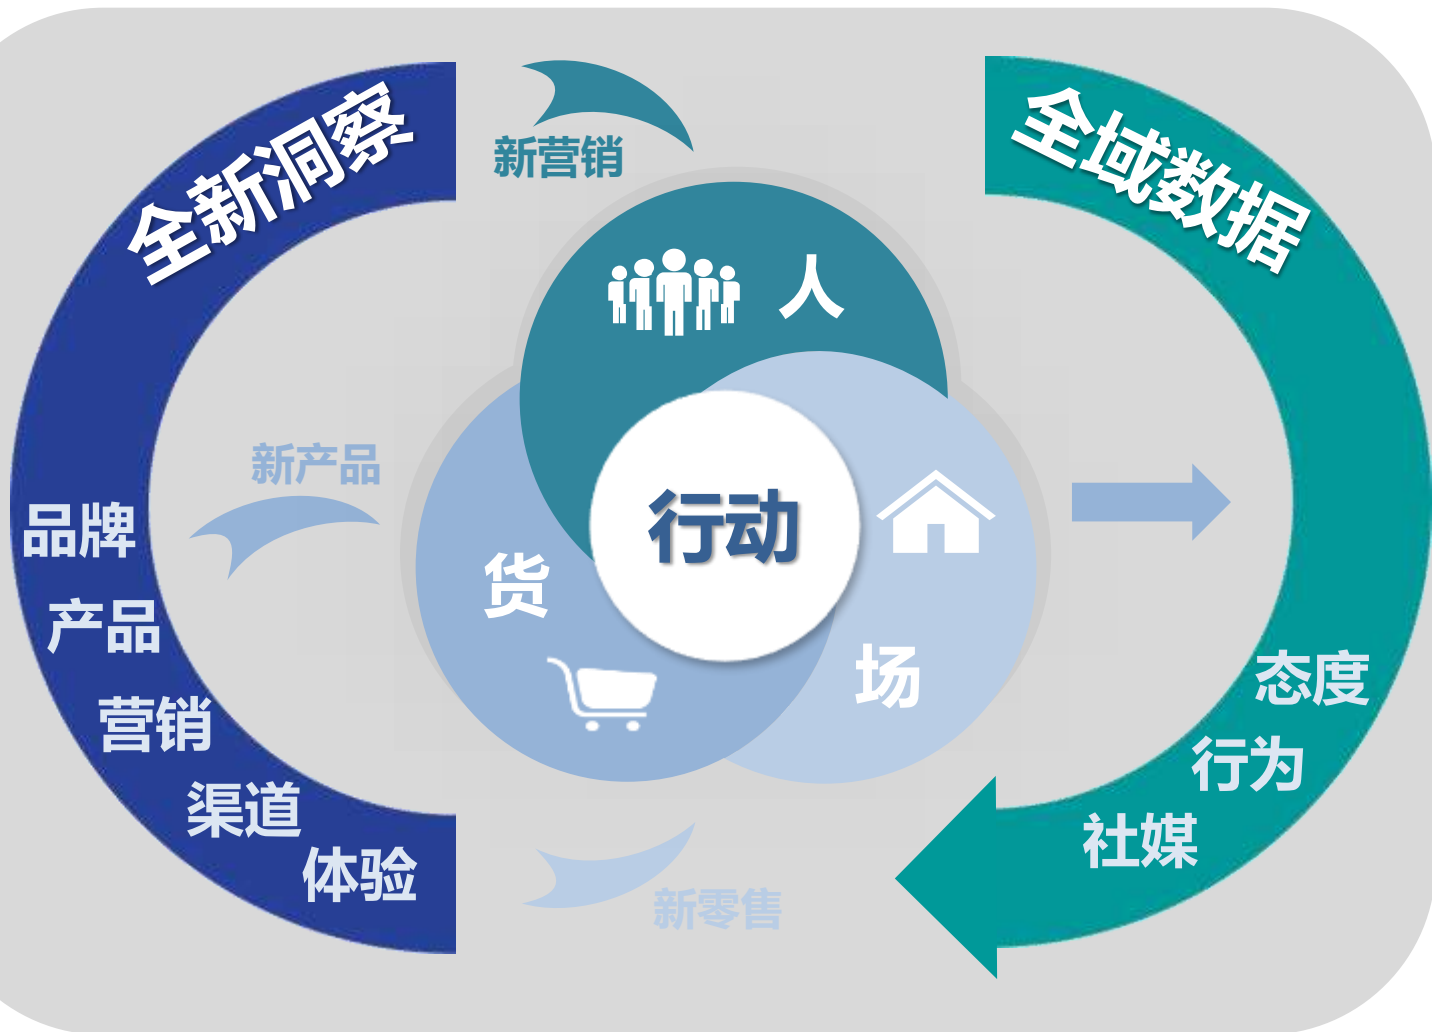

全域数据+技术驱动 构建「数据-洞察-行动」闭环